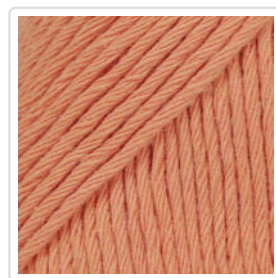

## Farbkarte für DROPS ♥ You #8

01  
weiß03  
grau02  
beige19  
apricot18  
altrosa14  
himbeere13  
erika dunkel15  
erika\*16  
lila17  
lila hell05  
light wash06  
jeansblau hell07  
jeansblau08  
marineblau12  
königsblau10  
türkis11  
opalgrün09  
mint04  
dunkelgrau