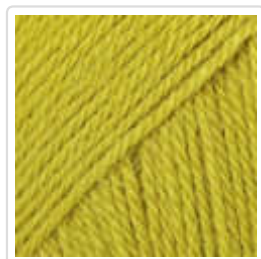

Farbkarte für DROPS Alpaca

100
natur101
weiss2020
hellcamel2110
weizen2915
orange2916
dunkel lime2917
türkis2918
dunkel türkis2919
hellpetrol2921
himbeer2922
dunkel pink2923
senfgelb2925
orangemeliert302
camel3112
staubrosa3140
hellrosa3620
rot3650
rotmeliert3720
rosa3770
dunkelrosa

3800
altrosa

3900
tomate

3969
rot lila

4010
perlgrau

403
mittelbraun

4050
helllila

4305
dunkel indigo

4400
dunkellila

4434
lila/violett

501
hellgrau

506
dunkelgrau

517
mittelgrau

5565
weinrot

5575
marineblau

601
dunkelbraun

607
hellbraun

8120

jeansblau

8903

schwarz

9020

hell perlgrau

9021

nebel