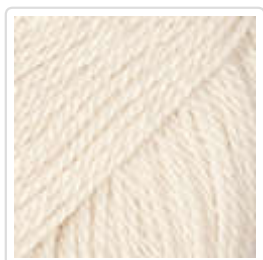

## Farbkarte für DROPS BabyAlpaca Silk

0100  
natur1101  
weiss1306  
puder1760  
hell graulila2110  
weizen3125  
hellrosa3250  
hell altrosa3609  
rot4088  
erika4314  
graulila5670  
braun6235  
graublau6347  
blaulila6935  
marineblau7219  
pistazie7402  
hell seegrün7820  
grün8108  
hellgrau8112  
eisblau8465  
grau

8903  
schwarz

\* = kommt bald / # = aus dem Sortiment