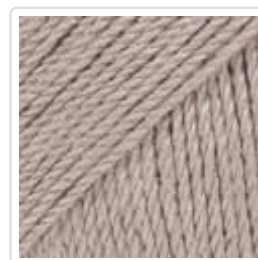

## Farbkarte für DROPS BabyAlpaca Silk

0100  
natur1101  
weiss1306  
puder1760  
hell graulila2110  
weizen3125  
hellrosa3250  
hell altrosa3609  
rot4088  
erika4314  
graulila5670  
braun6235  
graublau6347  
blaulila6935  
marineblau7219  
pistazie7402  
hell seegrün7820  
grün8108  
hellgrau8112  
eisblau8465  
grau

8903  
schwarz

\* = kommt bald / # = aus dem Sortiment