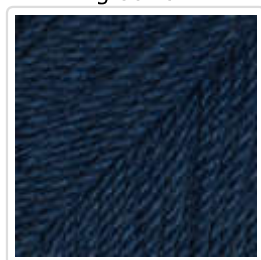

## Farbkarte für DROPS BabyAlpaca Silk

0100  
natur1101  
weiss1306  
puder1760  
hell graulila2110  
weizen3125  
hellrosa3250  
hell altrosa3609  
rot4088  
erika4314  
graulila5670  
braun6235  
graublau6347  
blaulila6935  
marineblau7219  
pistazie7402  
hell seegrün7820  
grün8108  
hellgrau8112  
eisblau8465  
grau

8903  
schwarz

\* = kommt bald / # = aus dem Sortiment