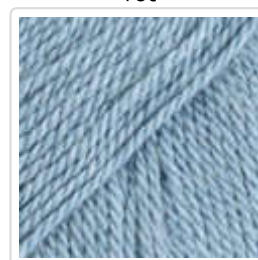

## Farbkarte für DROPS BabyAlpaca Silk

0100  
natur1101  
weiss1306  
puder1760  
hell graulila2110  
weizen3125  
hellrosa3250  
hell altrosa3609  
rot4088  
erika4314  
graulila5670  
braun6235  
graublau6347  
blaulila6935  
marineblau7219  
pistazie7402  
hell seegrün7820  
grün8108  
hellgrau8112  
eisblau8465  
grau

8903  
schwarz

\* = kommt bald / # = aus dem Sortiment