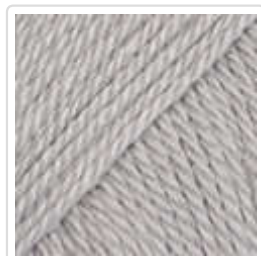

## Farbkarte für DROPS BabyAlpaca Silk

0100  
natur1101  
weiss1306  
puder1760  
hell graulila2110  
weizen3125  
hellrosa3250  
hell altrosa3609  
rot4088  
erika4314  
graulila5670  
braun6235  
graublau6347  
blaulila6935  
marineblau7219  
pistazie7402  
hell seegrün7820  
grün8108  
hellgrau8112  
eisblau8465  
grau

8903  
schwarz

\* = kommt bald / # = aus dem Sortiment