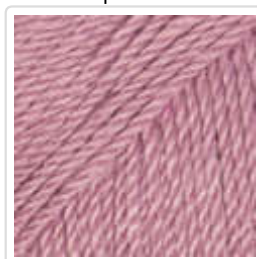

## Farbkarte für DROPS BabyAlpaca Silk

0100  
natur1101  
weiss1306  
puder1760  
hell graulila2110  
weizen3125  
hellrosa3250  
hell altrosa3609  
rot4088  
erika4314  
graulila5670  
braun6235  
graublau6347  
blaulila6935  
marineblau7219  
pistazie7402  
hell seegrün7820  
grün8108  
hellgrau8112  
eisblau8465  
grau

8903  
schwarz

\* = kommt bald / # = aus dem Sortiment