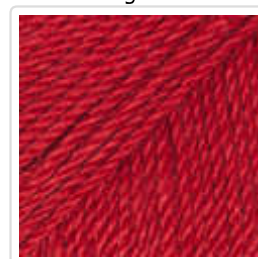

## Farbkarte für DROPS BabyAlpaca Silk

0100  
natur1101  
weiss1306  
puder1760  
hell graulila2110  
weizen3125  
hellrosa3250  
hell altrosa3609  
rot4088  
erika4314  
graulila5670  
braun6235  
graublau6347  
blaulila6935  
marineblau7219  
pistazie7402  
hell seegrün7820  
grün8108  
hellgrau8112  
eisblau8465  
grau

8903  
schwarz

\* = kommt bald / # = aus dem Sortiment