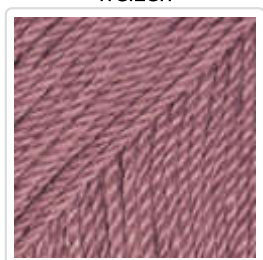

## Farbkarte für DROPS BabyAlpaca Silk

0100  
natur1101  
weiss1306  
puder1760  
hell graulila2110  
weizen3125  
hellrosa3250  
hell altrosa3609  
rot4088  
erika4314  
graulila5670  
braun6235  
graublau6347  
blaulila6935  
marineblau7219  
pistazie7402  
hell seegrün7820  
grün8108  
hellgrau8112  
eisblau8465  
grau

8903  
schwarz

\* = kommt bald / # = aus dem Sortiment