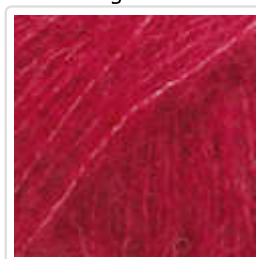

Farbkarte für DROPS Brushed Alpaca Silk

01
natur02
hellgrau03
grau04
hellbeige05
beige06
koralle07
rot08
erika09
lila10
violett11
waldgrün12
puderrosa13
jeansblau14
hell graugrün15
hell seegrün16
schwarz17
hell lavendel18
cerise