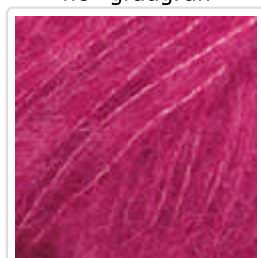

Farbkarte für DROPS Brushed Alpaca Silk

01
natur02
hellgrau03
grau04
hellbeige05
beige06
koralle07
rot08
erika09
lila10
violett11
waldgrün12
puderrosa13
jeansblau14
hell graugrün15
hell seegrün16
schwarz17
hell lavendel18
cerise