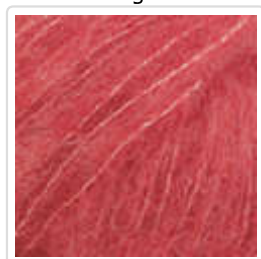

Farbkarte für DROPS Brushed Alpaca Silk

01
natur02
hellgrau03
grau04
hellbeige05
beige06
koralle07
rot08
erika09
lila10
violett11
waldgrün12
puderrosa13
jeansblau14
hell graugrün15
hell seegrün16
schwarz17
hell lavendel18
cerise