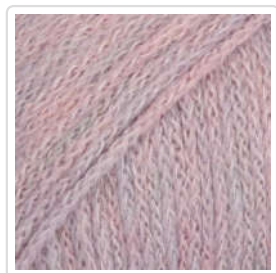

## Farbkarte für DROPS Sky

01  
weiß02  
hellgrau03  
perlgrau04  
grau05  
schwarz06  
seegrün07  
hell seegrün08  
lavendel09  
roter ziegelstein10  
erika11  
haselnuss12  
jeansblau13  
hell jeansblau14  
helllieder